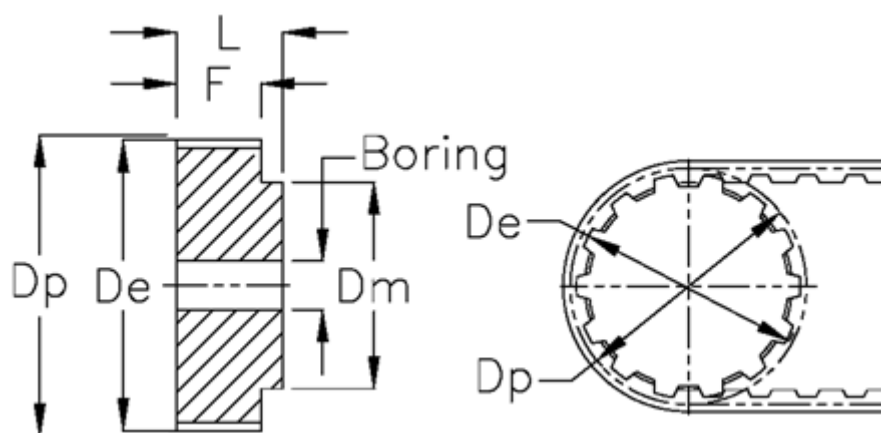

Varenummer: 604140060015  
Beskrivelse: Tandremskive med nav  
HTD 60 3M 15

## Mål

Boring	= 8
Bredde	= 15
$D_e$	= 56.54
$D_m$	= 33
$D_p$	= 57.3
$F$	= 20
$L$	= 30
Tandantal	= 60

Type	= 3M
Vægt	= 0.15